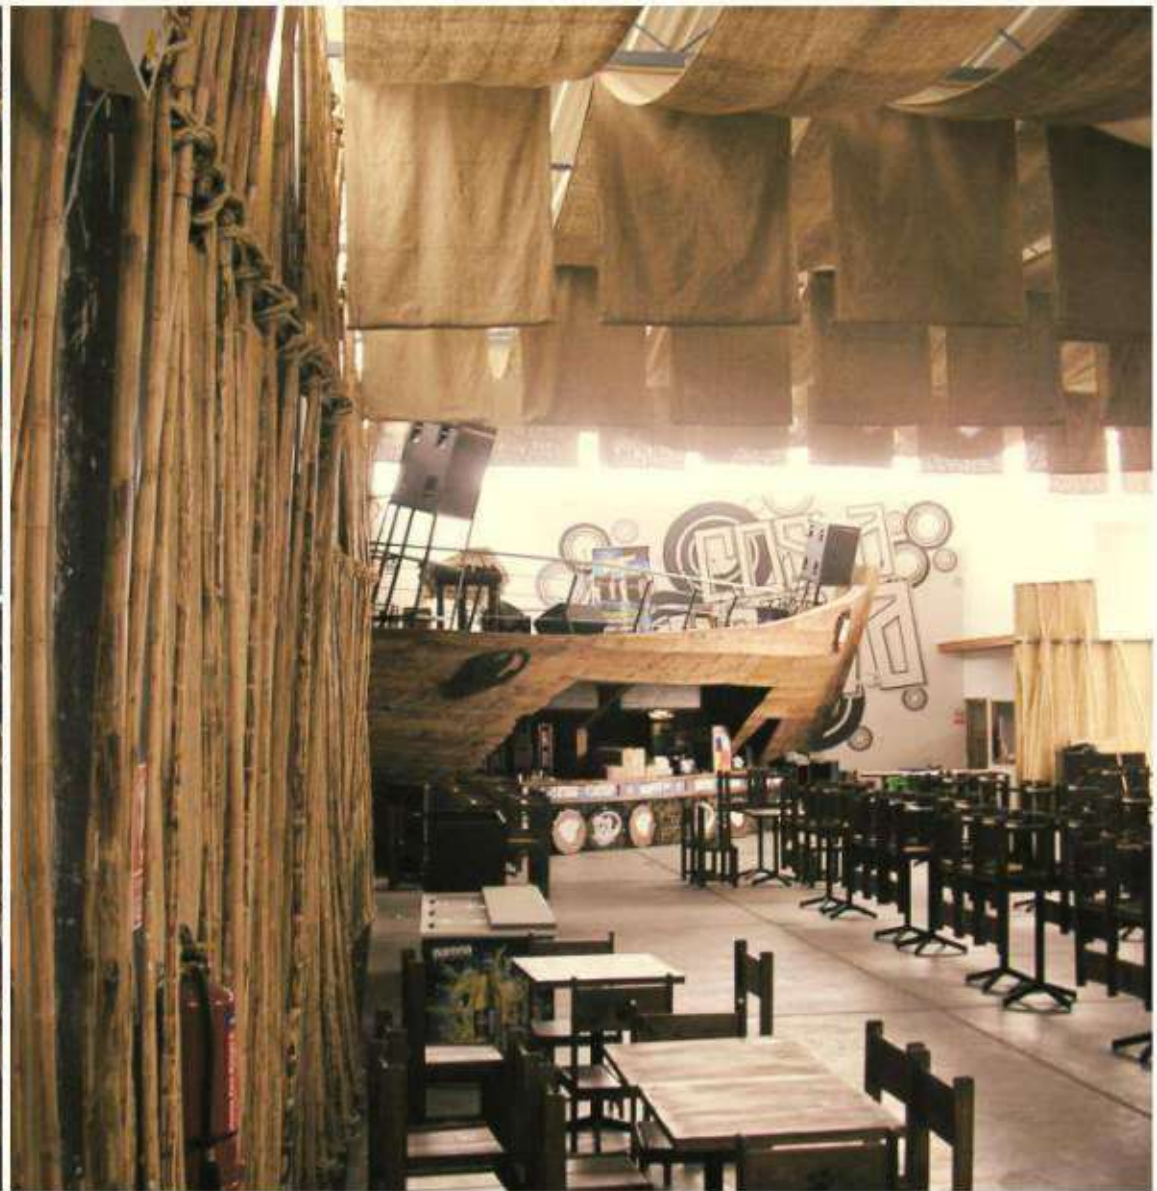

COSTA BRAVA

Costa Brava Trujillo

Proyecto: Restaurante de Pescados y Mariscos

Ubicación: Trujillo. La Libertad - Perú

Servicio: Diseño, Gestión, Construcción.

Area: 500 m²

- Diseños -
STANDS

GRUPO T&C